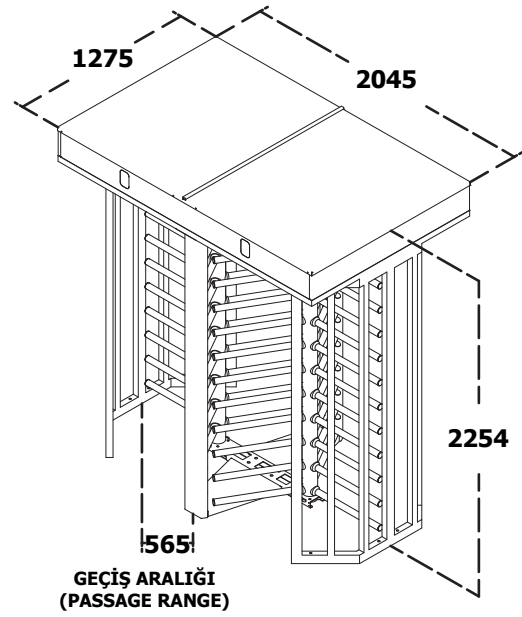

Genel Kullanım

T 2500 K Double boy turnikesi single ve double olarak üretilebilir. Birden fazla turnike kullanılacak alanlarda double modeller daha ekonomik olacaktır. Geçiş aralığı isteğe göre 3 yada 4 kollu olarak (120° yada 90° aralıklarda) sağlanabilir. Turnikeden çift yönlü geçiş sağlanabilir. Kart okuyucu, parmakizi ve ya yüz tanıma gibi her türlü geçiş kontrol cihazı, kuru kontak üzerinden turnikeye kolaylıkla entegre edilebilir. Geçiş hakkı verildiği anda turnike kilidi açılır ve hafifçe kollara dokunularak geçiş sağlanır. Kolların bir tur dönme işlemi tamamlandığı anda turnike kilitlenir. Eğer kilit açıldıktan sonra 15 sn içerisinde geçiş yapılmazsa, turnike önce sesli uyarı verir ve sonra tekrar kilitlenir. T 2500 K Double turnikenin her iki tarafında geçiş yönünü gösteren, kırmızı çarpı ve yeşil ok şeklinde LED ışıklar mevcuttur. Turnikeden, 1 dakikada 30'dan fazla geçiş yapılabilir.

Güvenlik

Elektrik kesilmesi durumunda, T 2500 K Double turnikenin kolları iki yöne de serbest geçiş imkanı verir. Alternatif olarak, batarya kullanılması durumunda elektrik kesildiğinde turnike standart ayarlanan modunda çalışmaya devam edecektir.

Kontrol / Çalışma Voltajı	100-230 VAC 50/60 Hz
Güç Tüketimi	30 W
Çalışma Sıcaklığı	- 20° C - + 70° C Opsiyonel Isıtıcı İle - 30° C
Geçiş Hızı	30 Kişi / Dakika
Geçiş Aralığı	Max. 565 mm
Ağırlık	Temsilcisine sorunuz.
Kullanım Alanları	İç Ortam / Dış Ortam
Opsiyonel Aksesuarlar	Biyometrik okuyucu, kart okuyucu, buton uzaktan kumanda, sayaç bağlantısı
Gövde Opsiyonları	Paslanmaz / Boyalı
Koruma	IP 65
Güvenlik Seviyesi	●●●●●

FABRİKA

Adres: Sincan Organize Sanayi Bölgesi,
Erkunt Cd. No: 20 06930 Sincan / Ankara
Tel: +90 (312) 267 56 87 Faks: 0 (312) 267 56 99
satis@makim.com.tr

ANKARA SATIŞ OFİSİ

Adres: Batı Sitesi Mah. Gersan, 2307 Sk/3.Cad.
No:16 06970 Ergazi / Ankara
Tel: +90 (312) 257 02 52 Faks: 0 (312) 257 02 55
pazarlama@makim.com.tr

ŞUBE

Adres: Perpa Ticaret Merkezi, B Blok
Kat: 7-8 No: 987-989 Şişli İstanbul
Tel: +90 (212) 210 29 41 Faks: 0 (212) 210 68 15
sube@makim.com.tr

DEPO VE TEKNİK GÖNDERİM

Adres: Perpa Ticaret Merkezi, B Blok
Kat: 1-2 No:57 Şişli İstanbul
Tel: +90 (212) 210 29 41 Faks: 0 (212) 210 68 15
sube@makim.com.tr